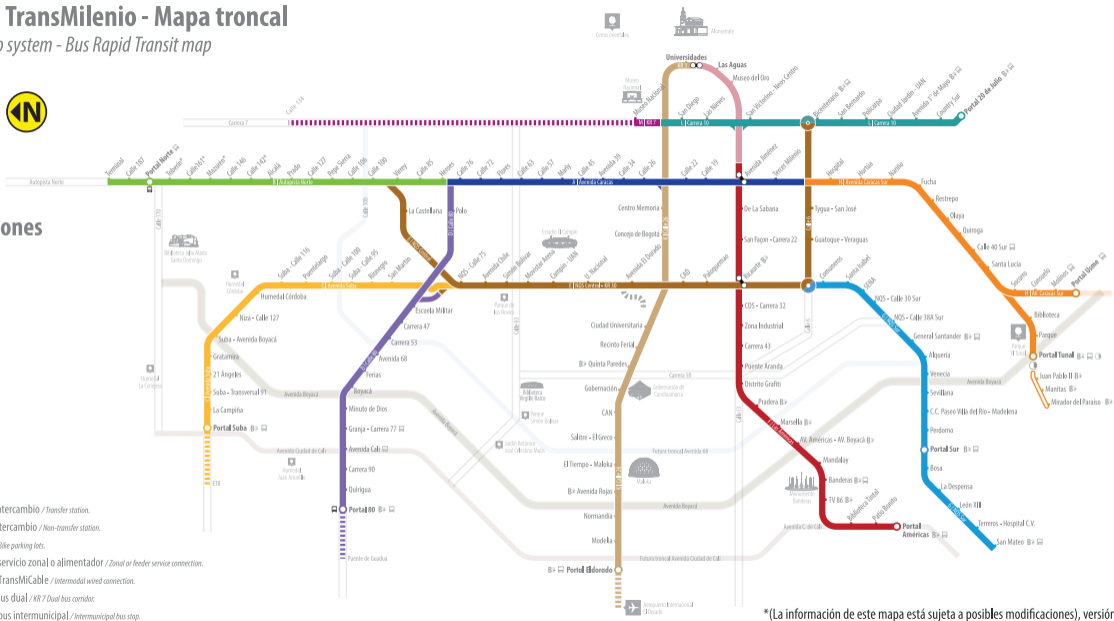

# Sistema TransMilenio - Mapa troncal

TransMilenio system - Bus Rapid Transit map

## Convenciones / Key

/Key

- A** Caracas
- B** Norte
- C** Suba
- D** Calle 80
- E** NQS Central
- F** Américas
- G** NQS Sur
- H** Caracas Sur
- J** Eje Ambiental
- K** Calle 26
- L** Carrera 10
- M** Carrera 7
- Portal
- Estación con intercambio / Transfer station.
- Estación sin intercambio / Non-transfer station.
- Bici Estación / Bike parking lots.
- Conexión con servicio zonal o alimentador / Zonal or feeder service connection.
- Conexión con TransMiCable / Intermodal wired connection.
- Corredor con bus dual / RR? Dual bus corridor.
- Conexión con bus intermunicipal / Intermunicipal bus stop.

# Servicios ruta fácil:

Paran en todas la estaciones de su recorrido.

/ Regular rute services:  
Services that stop in every station along the trip.

**6**L-S 4:30 a.m. - 11:00 p.m.  
D-F 4:30 a.m. - 10:00 p.m.**Universidades**